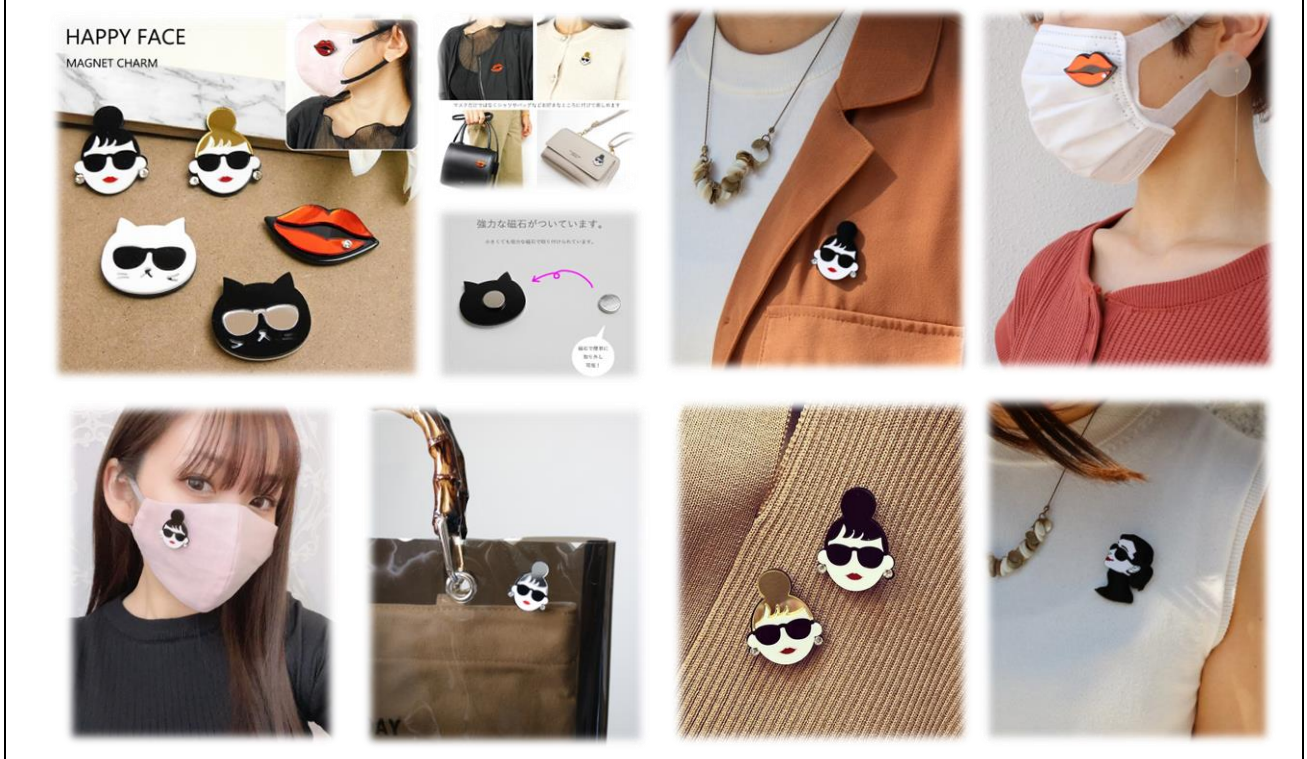

With You! enjoy fashion!	With You!唇 マグチャーム		hello enjoy fashion!	hello+スマイルハート マグチャーム		hello+花スマイル マグチャーム	hello enjoy fashion!	hello+花スマイル マグチャーム			
	NO.	19001-00		NO.	19002-00			ピンク	19003-32	イエロー	19003-62
	Price	¥900		Price	¥900	Price	¥900	Price	¥900		
LET'S DISCOVER! enjoy fashion!	ミラー唇 マグチャーム		LET'S DISCOVER! enjoy fashion!	ミラー星 マグチャーム		LET'S DISCOVER! enjoy fashion!	カメラ マグチャーム				
	レッド	19004-42		シルバー	19005-49		ブラック	19006-03	ホワイト	19007-01	
	シルバー	19004-49		ゴールド	19005-59		シルバー	19006-49	ブラック	19007-03	
	Price	¥900		Price	¥900		Price	¥900	Price	¥900	
※スワロフスキー®使用		※スワロフスキー®使用		※スワロフスキー®使用		※スワロフスキー®使用					
LET'S DISCOVER! enjoy fashion!	EMMAちゃん マグチャーム		LET'S DISCOVER! enjoy fashion!	ミニAH風 マグチャーム		LET'S DISCOVER! enjoy fashion!	サングラスパンダ マグチャーム				
	ブラック	19008-03									
	シルバー	19008-49									
	ゴールド	19008-59									
Price	¥900	Price	¥900	Price	¥900	Price	¥900				
※スワロフスキー®使用		※スワロフスキー®使用		※スワロフスキー®使用		※スワロフスキー®使用					
LET'S DISCOVER! enjoy fashion!	EMMAちゃん 2 マグチャーム		LET'S DISCOVER! enjoy fashion!	サングラスネコ マグチャーム		LET'S DISCOVER! enjoy fashion!	帽子・服 マグチャーム				
	ブラック	19012-03		ホワイト	19013-01		ホワイト	19014-01	帽子	19015-00	
	シルバー	19012-49		ブラック	19013-03		ブラック	19014-03	服	19016-00	
	ゴールド	19012-59									
Price	¥900	Price	¥900	Price	¥900	Price	¥900				
※スワロフスキー®使用		※スワロフスキー®使用		※スワロフスキー®使用		※スワロフスキー®使用					
LET'S DISCOVER! enjoy fashion!	NEWカメラ マグチャーム		LET'S DISCOVER! enjoy fashion!	COCOちゃん マグチャーム		LET'S DISCOVER! enjoy fashion!	ミニHi+ミニEMMA マグチャーム				
	ホワイト	19017-01		ホワイト	19018-01		NO.	19019-00	NO.	19020-00	
	ブラック	19017-03		ブラック	19018-03						
				グレー	19018-12		Price	¥900	Price	¥900	
Price	¥900	Price	¥900	Price	¥900	Price	¥900				
※スワロフスキー®使用		※スワロフスキー®使用		※スワロフスキー®使用		※スワロフスキー®使用					

★印が売れ筋です